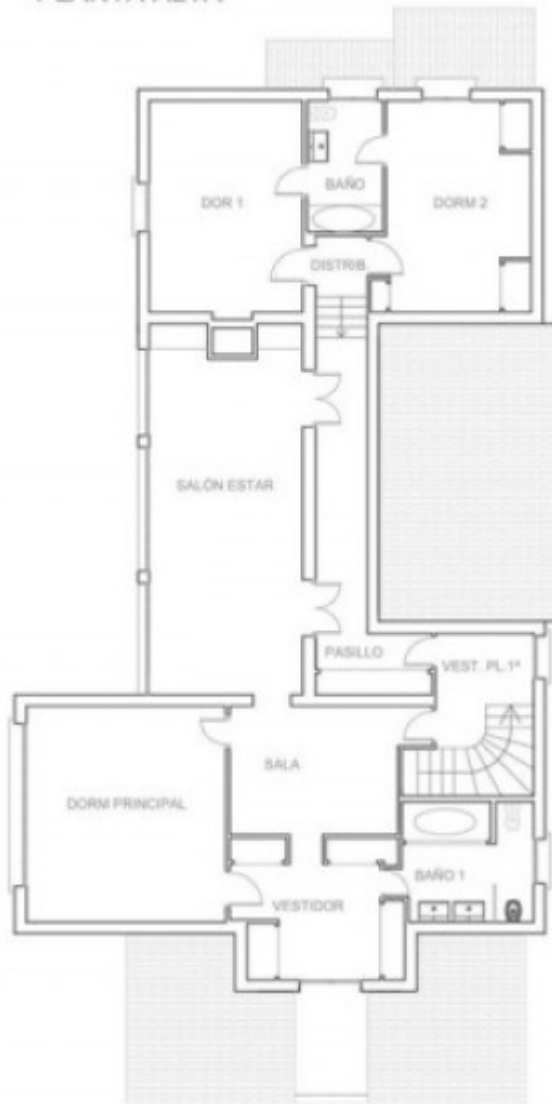

REF: R4437310

[+ MEER INFORMATIE HIER](#)

Telefoon +34 951 272 743

Gratis nummer UK 0800 066 27 83
yourVIVA.com

info@yourviva.com

PLANTA ALTA

PLANTA BAJA

CUADRO DE SUPERFICIES PLANTA BAJA

PORCHE DEL DIN.	15,54
VESTIBULO PRINCIPAL	4,45
RECIIDOR	21,71
SALÓN PRINCIPAL	31,45
DESPACHO	10,13
COMEDOR	23,10
PORCHE	36,72
COCINA	17,27
DORM 3	17,90
DORM 4	12,22
DORM 5	8,05
BAÑO P. BAJA	5,29
ARMARIOS	3,31
PASILLO PL. BAJA	4,52
C. INSTALACIONES	6,14
TOTAL SUP. UTEL P. BAJA	217,97 M2

PLANTA ALTA

TERRAZA	8,84
VESTIDOR	5,96
BAÑO 1	5,96
DORM PRINCIPAL	36,95
SALA	14,45
VEST. PL. 1ª	10,60
PASILLO	12,20
SALÓN ESTAR	34,31
DORM 1	19,90
DORM 2	17,21
BAÑO	6,16
DISTRIBUIDOR	3,56
ARMARIOS	5,55
TOTAL SUP. UTEL P. ALTA	177,04 M2

PLANTA SOTANO

ALMACEN SOT.	13,30
SALÓN Y COCINA	64,07
TRASTERO-GYM	13,75
ASEO	5,98
T-2	2,91
TOTAL SUP. UTEL P. SOTANO	109,02 M2

TOTAL SUPERFICIE UTEL 498,03M2

TOTAL SUP. CONST P. SOTANO 138,73 M2

TOTAL SUP. CONS P. BAJA 291,77 M2