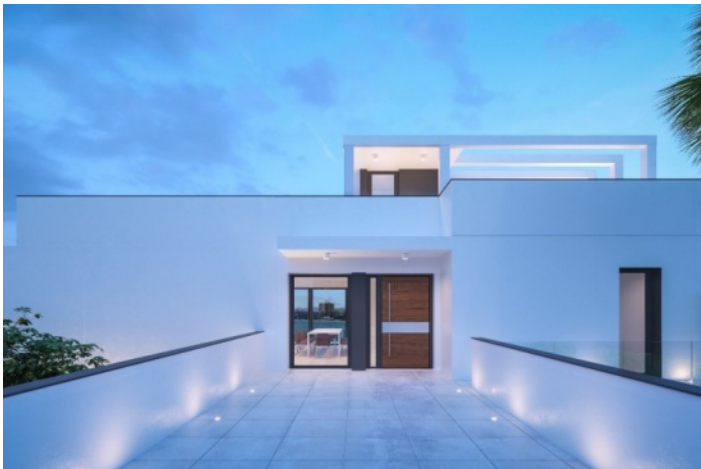

Villa Te koop in Benalmádena Pueblo, Benalmádena

REF: YPIS2407

[+ MEER INFORMATIE HIER](#)

Telefoon +34 951 272 743

Gratis nummer UK 0800 066 27 83
yourVIVA.com

info@yourviva.com