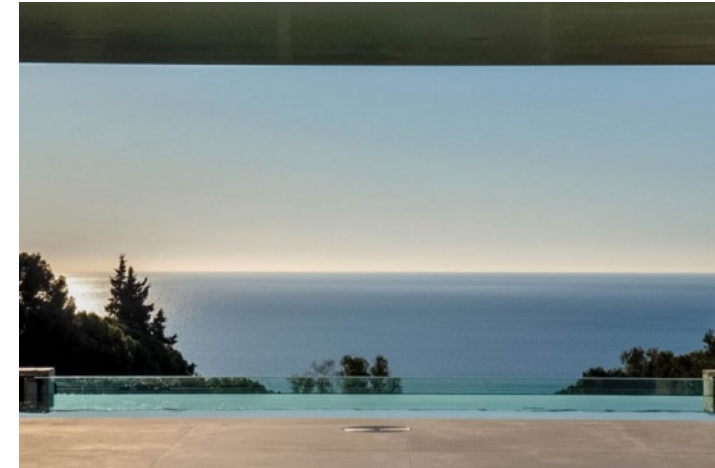

Villa Te koop in Benalmádena Pueblo, Benalmádena

REF: YPIS2407

[+ MEER INFORMATIE HIER](#)

Telefoon +34 951 272 743

Gratis nummer UK 0800 066 27 83
yourVIVA.com

info@yourviva.com